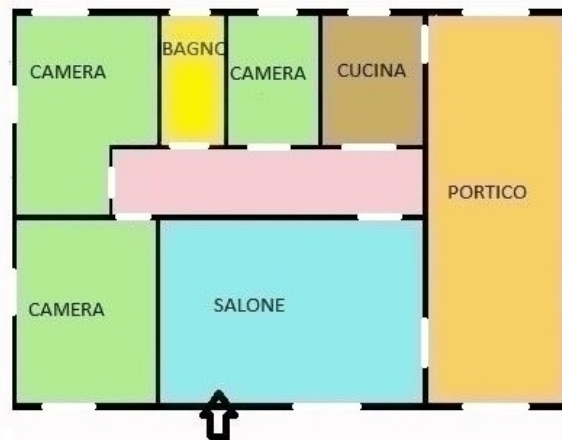

**Cod. PS1C4847****APPARTAMENTO IN AFFITTO****Pesaro****900 euro**

PESARO PRIMA COLLINA TRA SANTA VENERANDA E VILLA FASTIGGI PROPONIAMO IN LOCAZIONE APPARTAMENTO IN VILLA CON INGRESSO ED UTENZE INDIPENDENTI COMPOSTO DA AMPIO SOGGIORNO CON CAMINO, UNA CUCINA (ARREDATA), TRE CAMERE DA LETTO E BAGNO. DIMENSIONI COMPLESSIVE MQ 130 OLTRE AD UN GRADEVOLE PORTICO DI MQ 60 CON ALTRO CAMINO ED UNO SCOPERTO PRIVATO DI BEN 2.000 MQ. NESSUNA SPESA CONDOMINIALE. GRADEVOLISSIMA POSIZIONE. RICHIESTA FIDEIUSSIONE BANCARIA, DEPOSITO CAUZIONALE DI DUE MENSILITA' E VALIDE GARANZI

**Caratteristiche**

<b>Regione:</b>	Marche	<b>Provincia:</b>	Pesaro Urbino
<b>Comune:</b>	Pesaro	<b>Località:</b>	Pesaro
<b>Mq.:</b>	150	<b>Camere:</b>	3
<b>Bagni:</b>	1	<b>Classe energetica:</b>	G
<b>IPE:</b>	114		