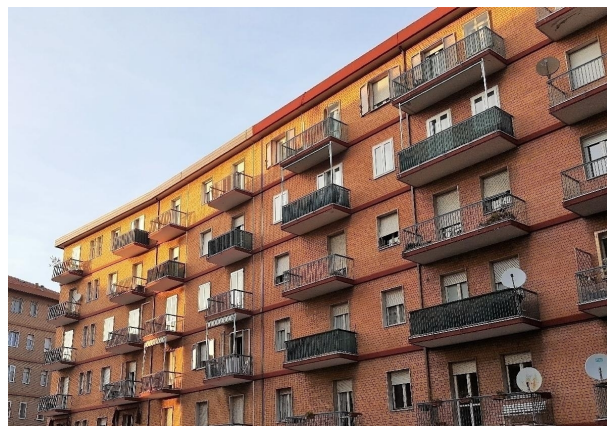

Cod. PS1C6150

ALTRE TIPOLOGIE IN AFFITTO

Pesaro

120 euro

PESARO PANTANO, VIA GIOLITTI, PROPONIAMO IN LOCAZIONE POSTO AUTO AL COPERTO. DISPONIBILE SUBITO

Caratteristiche

Regione:	Marche	Provincia:	Pesaro Urbino
Comune:	Pesaro	Località:	Pesaro
Mq.:	20	Camere:	2
Bagni:	2	Classe energetica:	G
IPE:	250		